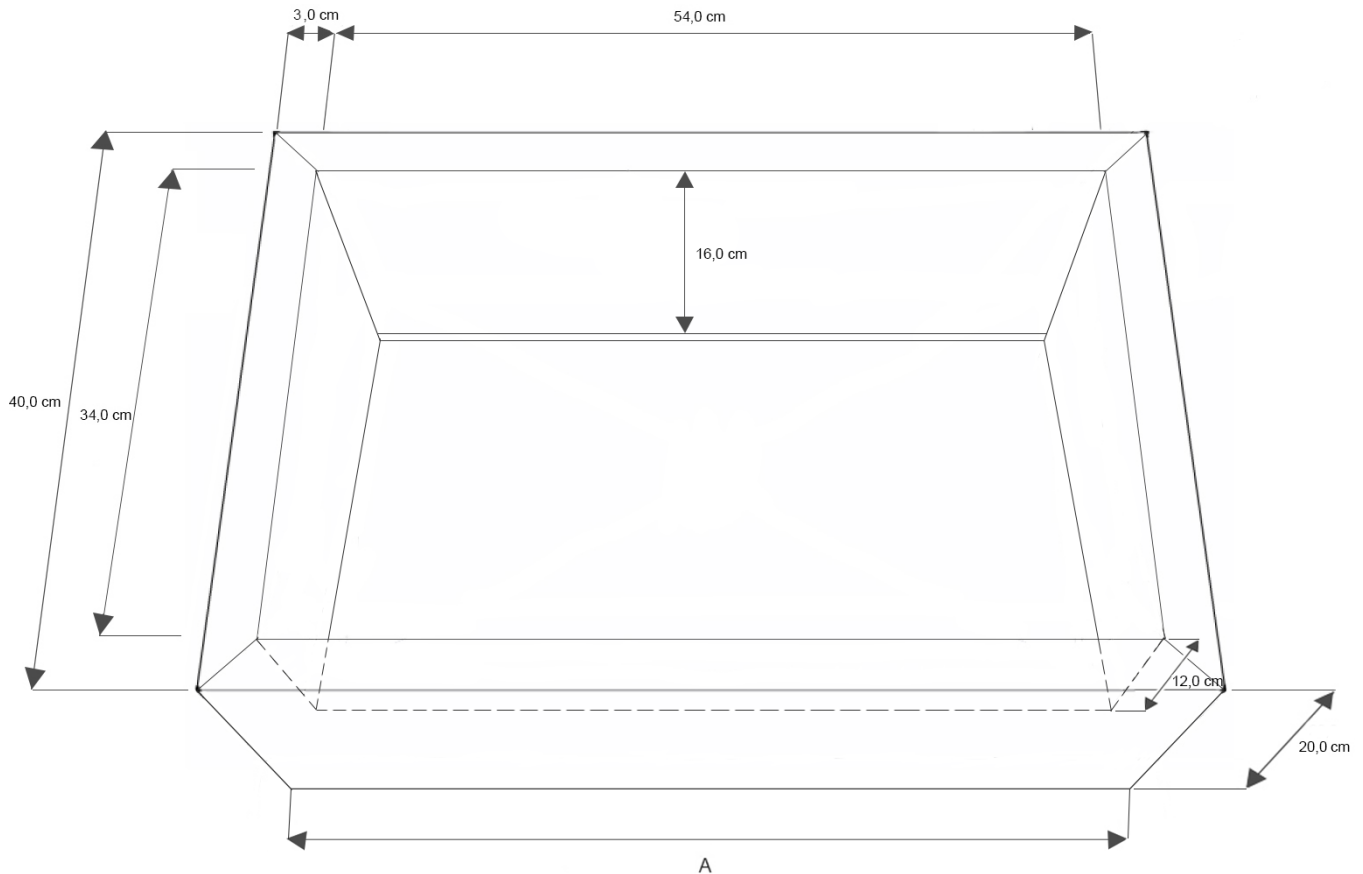

## Scheda tecnica / Technical sheet

Cliente / Customer

---

Vasca lavabo da appoggio degradè /  
Degradè Surface-mounted washbasin

Compilare la tabella sottostante inserendo le informazioni relative a:

1. Codice articolo Bath Design.
2. Lunghezza del lavabo (A) scegliendo tra le misure standard (60 cm/120 cm).
3. Superficie ceramica per il rivestimento dell'arredo, selezionabile da listino Bath Design.

Fill in the table below with the following information:

1. Bath Design item number.
2. Length of the washbasin (A), choosing between the standard sizes (60 cm/120 cm).
3. Ceramic surface of the furnishing item's coating, chosen from the Bath Design list.

<b>1</b>	Codice articolo / Item number	-	
<b>2</b>	A (60 cm/120 cm)	<b>cm</b>	
<b>3</b>	Superficie ceramica / Ceramic surface	-	